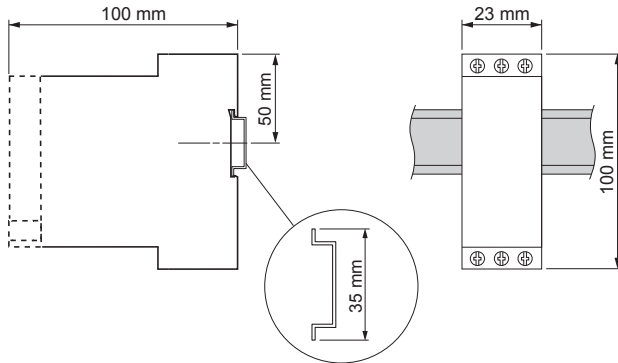

00176099812029

Altistart

ATS 01N103FT368

				
	[mm ²]	AWG	Nm	lb/in
⌀ 24 V ⌀ CL2 ⌀ CL1/0 ⌀ 1/L1 ⌀ 3/L2 ⌀ 5/L3 ⌀ 2/T1 ⌀ 4/T2 ⌀ 6/T3	≤ 2,5	≤ 14	0,8	7